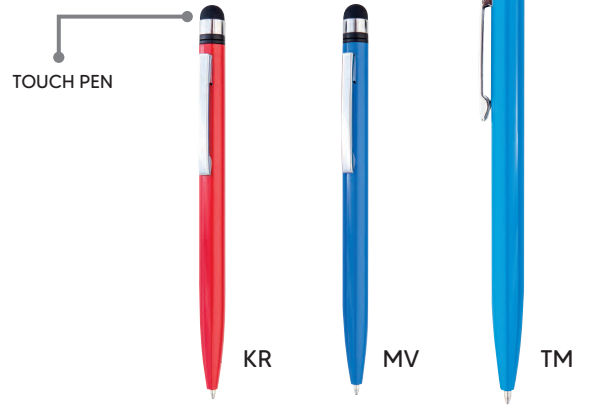

40880

**STİL KALEM
STIL PEN**

- 12,8 cm 41x16x17 cm
- 500 adet / pcs 8 kg