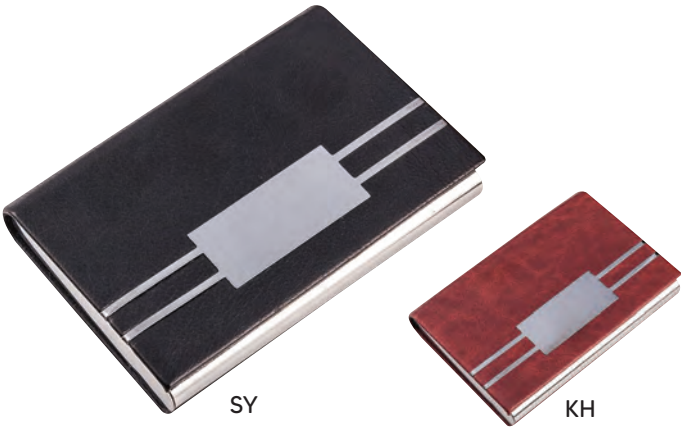

35920
TUNAY KARTVİZİTLİK
TUNAY CARD CASE

Özel Kutu / Gift Box 9,5x6,3 cm
38x38x40 cm 300 adet / pcs