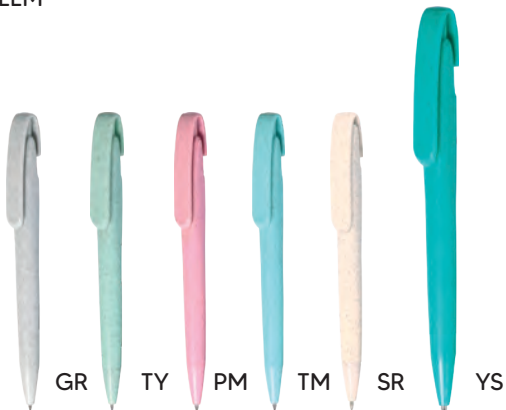

40380

AYŞİN ALÜMİNYUM KALEM
AYŞİN ALUMINIUM PEN

40825

SADE KALEM
SADE PEN

40138

BEYZA VERSATİL KALEM
BEYZA MECHANICAL PEN

40801

ŞANLI PLASTİK JEL KALEM
ŞANLI PLASTIC GELL PEN

40329

TWİSTER KALEM
TWISTER PEN

40513

ŞİRİN KALEM
ŞİRİN PEN

40485

OLİVYUM KALEM
OLIVYUM PEN

40325
SELVİ KALEM
SELVI PEN

40951
ÇEVRE DOSTU TOHURLU VERSATİL KALEM
ECO-FRIENDLY SEEDS MECHANIC PEN