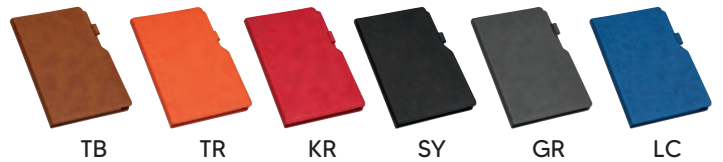

7057014,5x21 MEVSİM TARİHSİZ AJANDA
14,5x21 MEVSİM NOTEBOOK DIARY

70 gr Ivory / Ivory

224 Sayfa / Pages

23x21x41 cm

50 adet / pcs

16 kg

TERMO
DERİ

TY