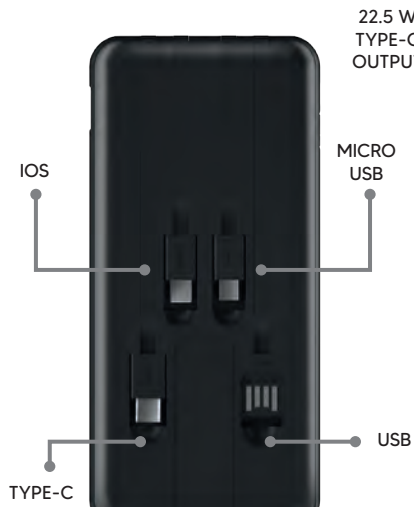

SMART
CHIP

3. NESİL
LCD EKРАН

ABS
MALZEME

15W MIKNATISLI
WIRELESS

SY

LC

22.5 W
TYPE-C
OUTPUT

TYPE-C

MICRO
USB

USB

USB

20545

COSMO POWERBANK
COSMO POWERBANK

Özel Kutu / Gift Box
210 gr

6,6x13,6x2,4 cm

22.5 W
PD Hızlı Şarj