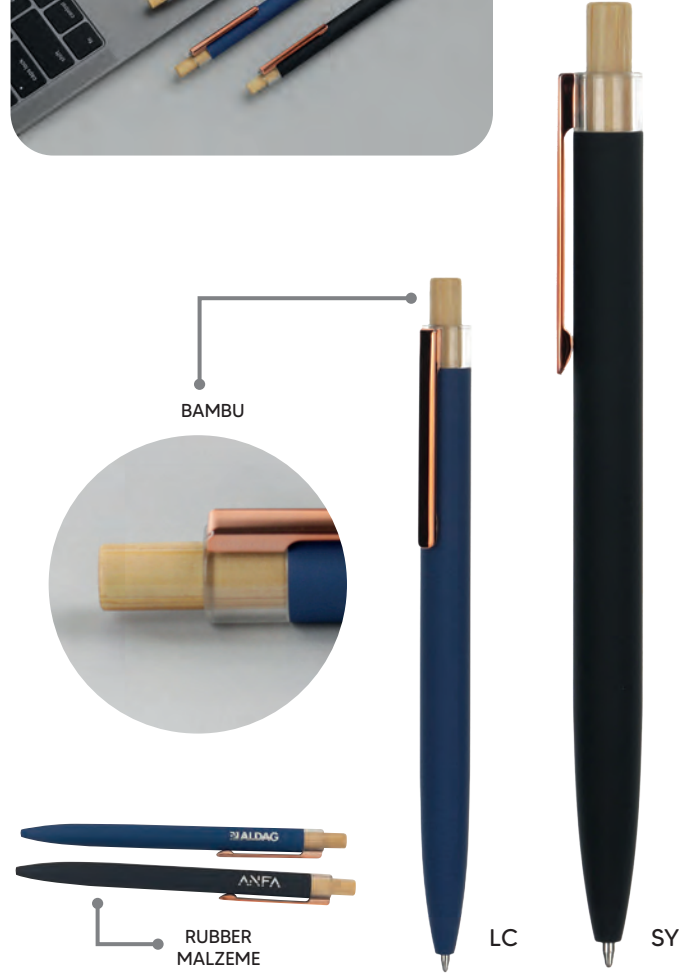

40781

**BAMBU RUBBER KALEM
BAMBOO RUBBER PEN**

- 13,9 cm