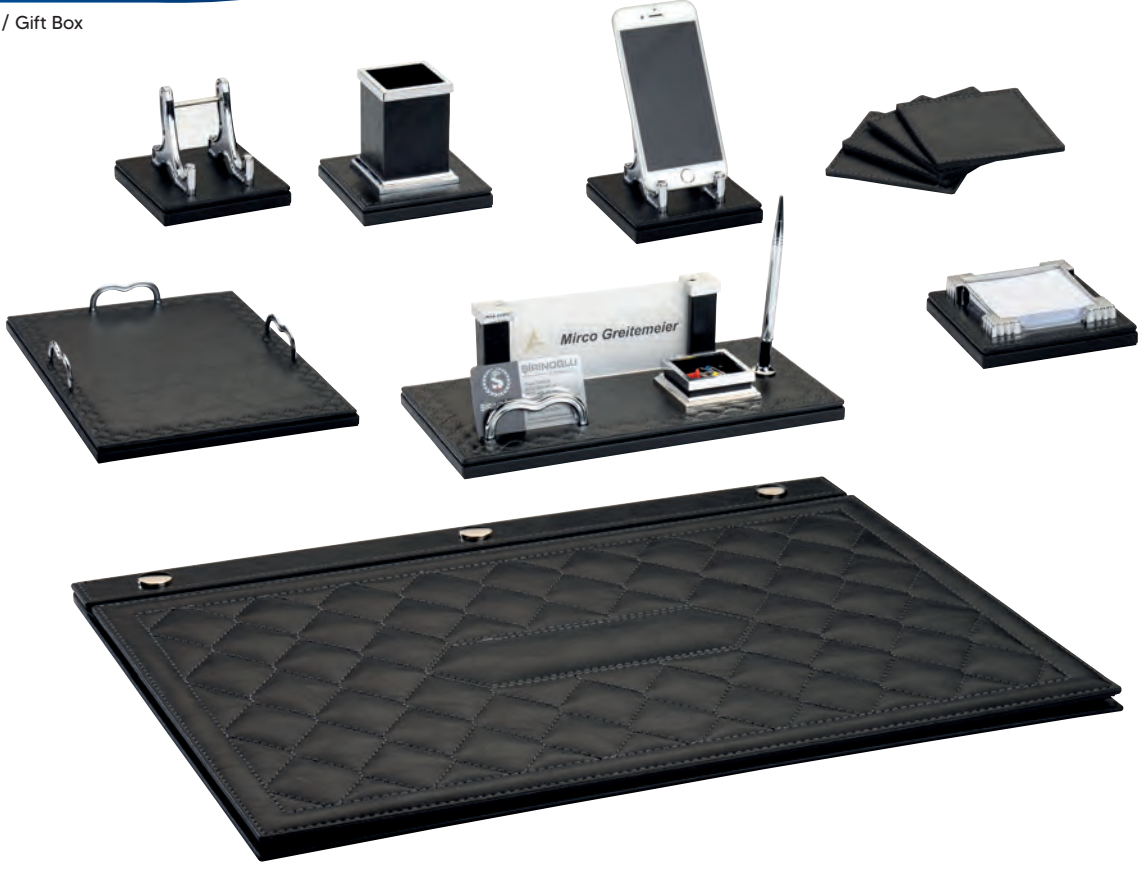

10401

PETEK SÜMEN SETİ
PETEK PLANING SET

Özel Kutu / Gift Box

Ürünlerin Üzerindekiler Aksesuardır

10560

EKO SÜMEN SETİ
EKO PLANING SET

Özel Kutu / Gift Box