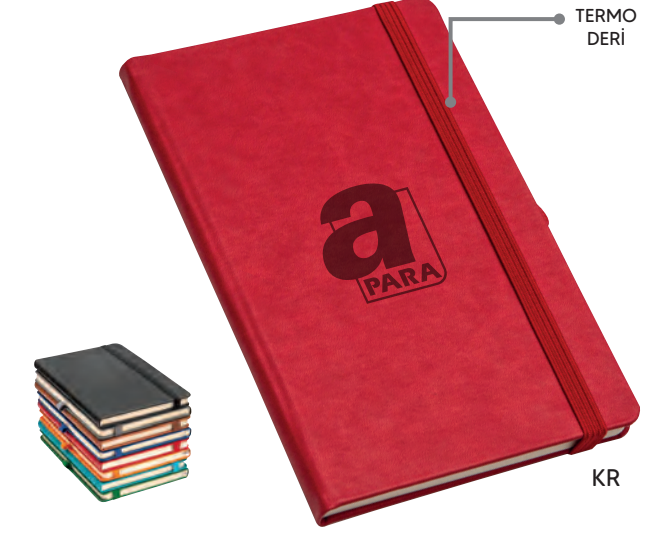

70680

13x21 BEŞİKTAŞ TARİHSİZ AJANDA
13x21 BEŞIKTAS NOTEBOOK DIARY

1. 70 gr Ivory / Ivory 224 Sayfa / Pages
   23x29x41 cm 50 adet / pcs
   14 kg