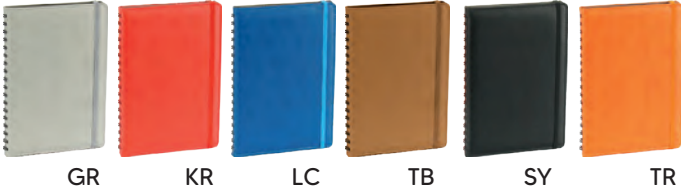

GR

70501**17x24 ŞEKERPİNAR GÜNLÜK AJANDA**
17x24 ŞEKERPİNAR DIARY

70 gr Ivory / Ivory

336 Sayfa / Pages

YS

GR

KR

LC