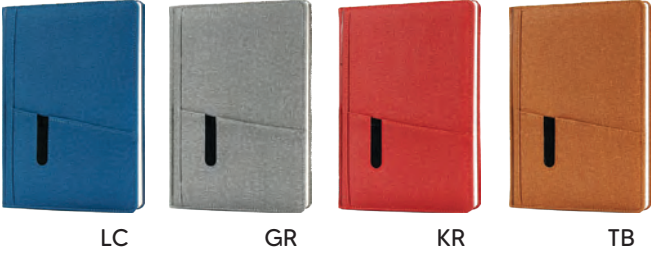

SY

LC

KR

7018017x24 BAKIRKÖY GÜNLÜK AJANDA
17x24 BAKIRKOY DIARY

70 gr Ivory / Ivory

336 Sayfa / Pages

FM

LC