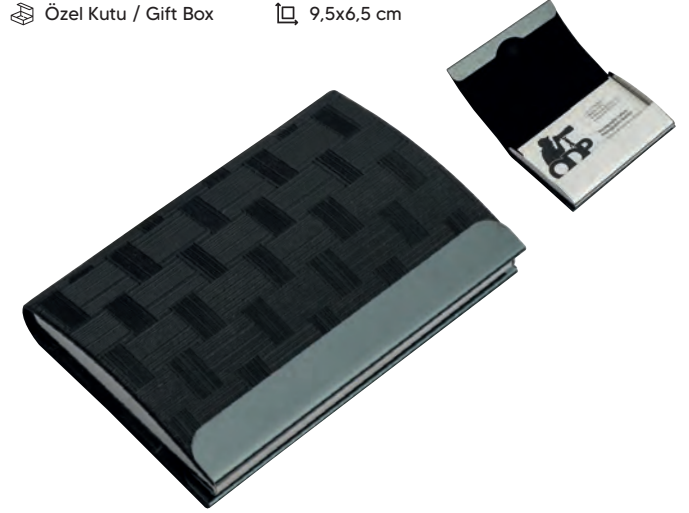

35950
SARE KARTVİZİTLİK
SARE CARD CASE

Özel Kutu / Gift Box 9,5x6,5 cm