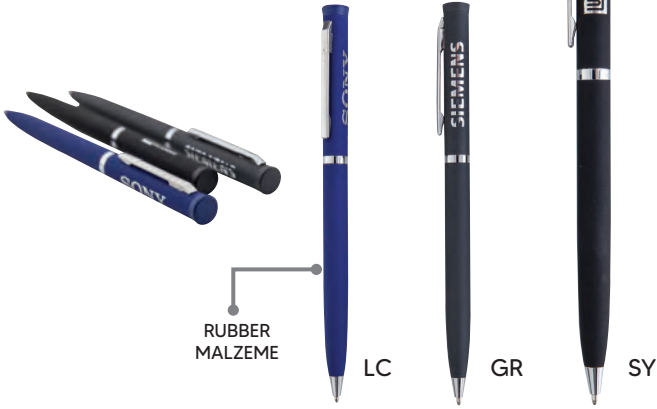

40245
EYLÜL METAL ROLLER KALEM
EYLUL METAL ROLLER PEN

↑ 13,8 cm
📦 500 adet / pcs

📦 32x23x26 cm
⚖️ 20 kg

40358
KUTAY RUBBER KALEM
KUTAY RUBBER PEN

13,4 cm 32x27x21 cm
1000 adet / pcs 16 kg

40181
RODY KALEM
RODY PEN