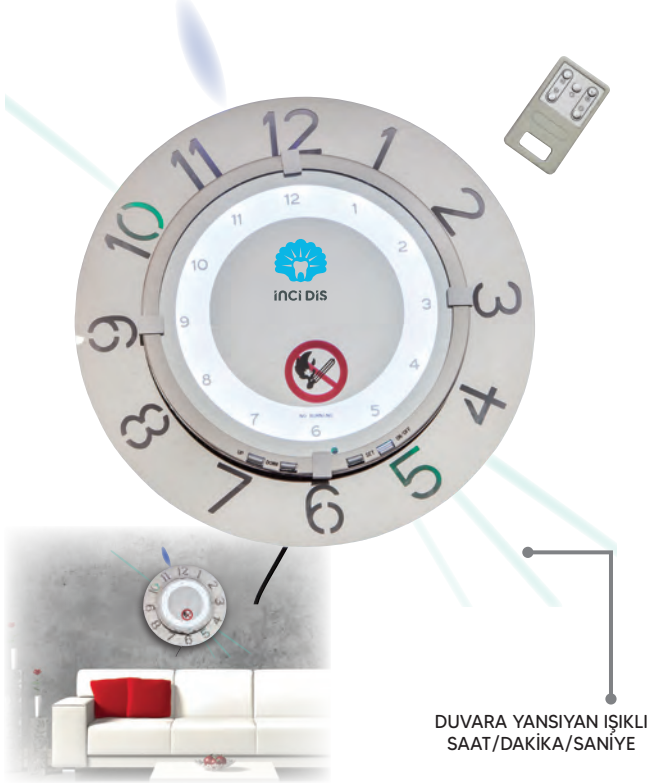

41367
SET SAATİ
SET CLOCK

4,7 cm

GM

AL

**SAATLER
CLOCKS**

50245**İSTANBUL IŞIKLI DUVAR SAATİ**
ISTANBUL LIGHT WALL CLOCK

- Özel Kutu / Gift Box
- 46,5x36x36,5 cm
- 11,75 kg
- 29,5 cm
- 6 adet / pcs

30
cm**50240****ULUS IŞIKLI DUVAR SAATİ**
ULUS LIGHT WALL CLOCK