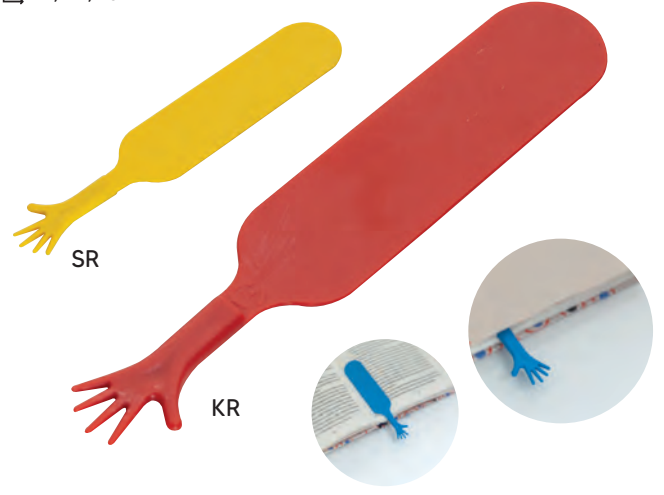

25885
EL KİTAP AYRACI
HAND BOOKMARK

14,7x2,7 cm