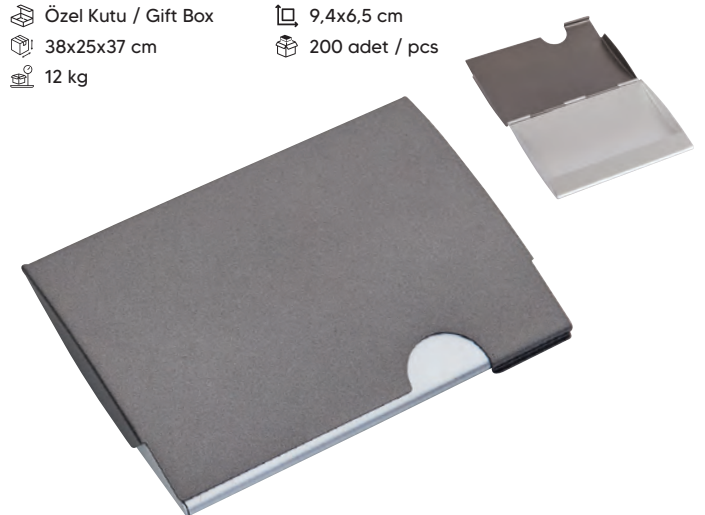

35609
OMAY KARTVİZİTLİK
OMAY CARD CASE

Özel Kutu / Gift Box 9,4x6,5 cm
38x25x37 cm 200 adet / pcs
12 kg