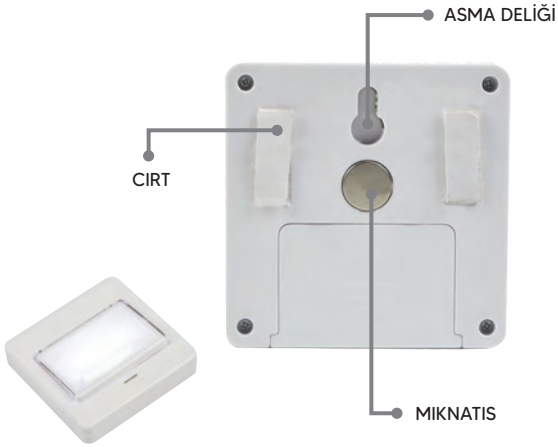

55332 NEGRO FENER NEGRO TORCH

Özel Kutu / Gift Box
49x19x42 cm
10 kg

8,6x8,6x1,9 cm
100 adet / pcs