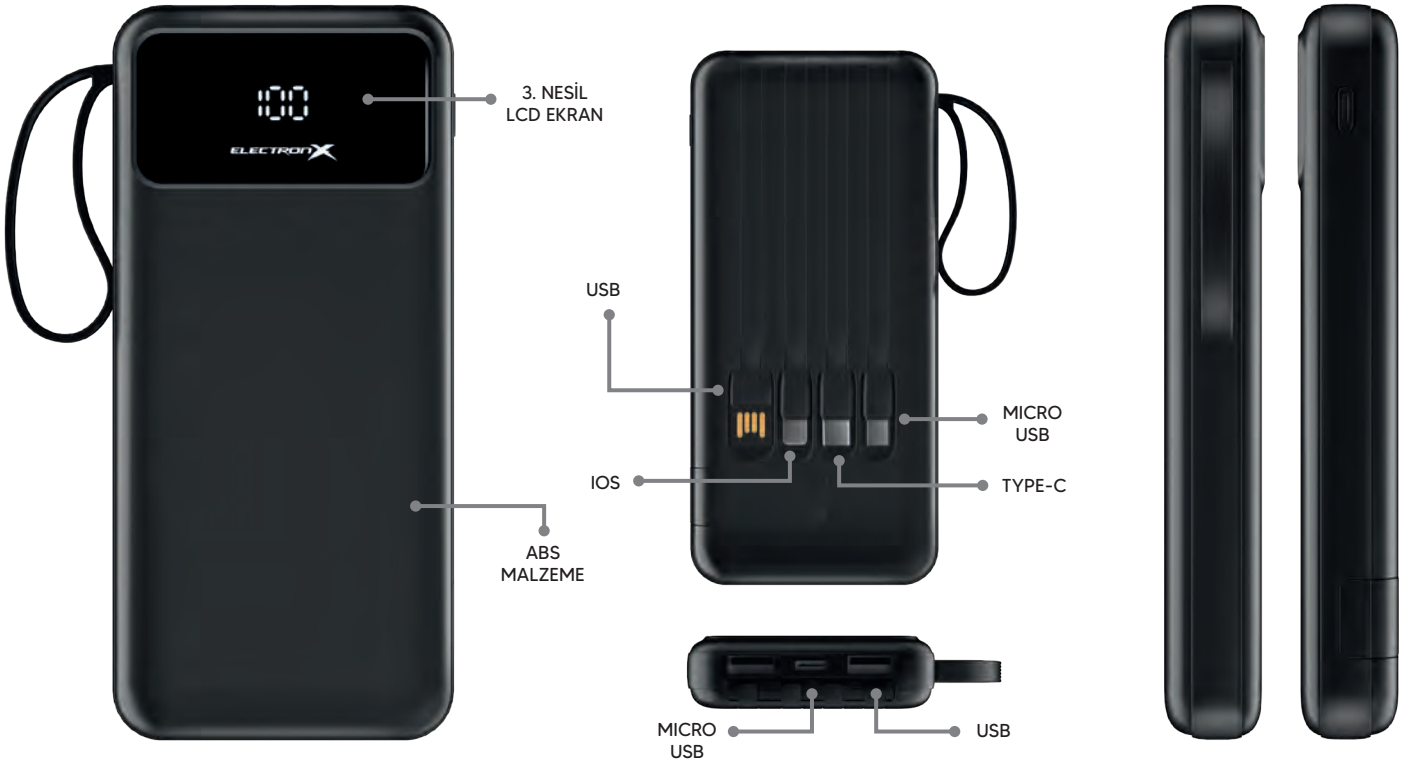

MICRO
USB

USB

USB

20545

COSMO POWERBANK
COSMO POWERBANK

Özel Kutu / Gift Box
210 gr

6,6x13,6x2,4 cm

22.5 W
PD Hızlı Şarj

10.000
mAh

SMART
CHIP

20590

HOLTEK POWERBANK
HOLTEK POWERBANK

Özel Kutu / Gift Box
285 gr

6,6x13,6x2,4 cm

10.000
mAh

SMART
CHIP