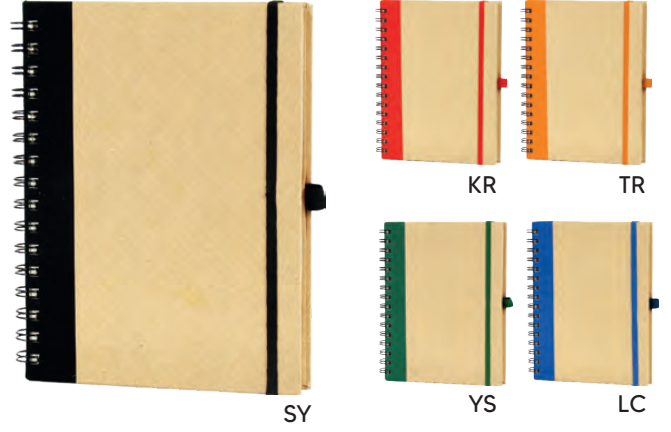

70361 KRAFT DEFTER CRAFT NOTEBOOK

70 gr Krem / Cream

200 Sayfa / Pages

16x21,5 cm