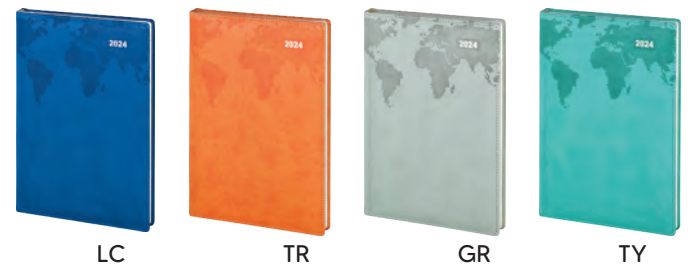

70180

17x24 BAKIRKÖY GÜNLÜK AJANDA
17x24 BAKIRKOY DIARY

70 gr Ivory / Ivory

336 Sayfa / Pages

FM

LC

GR

KR

TB

70105

17x24 BAHARIYE GÜNLÜK AJANDA
17x24 BAHARIYE DIARY

70 gr Ivory / Ivory

336 Sayfa / Pages

TERMO
DERİ

FM

GR

KR

LC

TM

Ürünlerin Üzerindekiler Aksesuardır

70867

17x24 KUZGUNCUK GÜNLÜK AJANDA
17x24 KUZGUNCUK DIARY

70 gr Ivory / Ivory

336 Sayfa / Pages

TB

SY

TM

LC

KR

TR

70496

17x24 KANDILLİ GÜNLÜK AJANDA
17x24 KANDILLI DIARY

70 gr Ivory / Ivory

336 Sayfa / Pages

TERMO
DERİ

KR

LC

TR

GR

TY