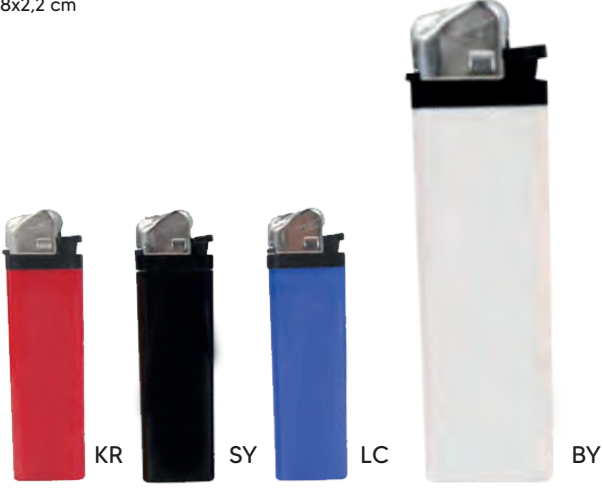

55214

TOKAİ TAŞLI ÇAKMAK
TOKAI STONE LIGHTER

8x2,2 cm