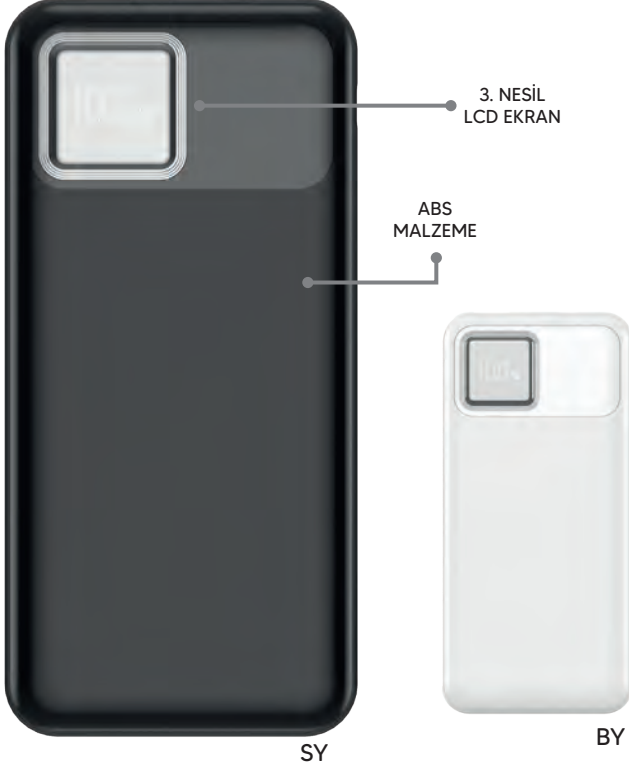

BEYAZ
IŞIK

ABS
MALZEME

A+
LİTHİUM
POLYMER

IOS, TYPE-C
MICRO VE
USB

20560
HOLL POWERBANK
HOLL POWERBANK

Özel Kutu / Gift Box
210 gr

6,6x13,6x1,8 cm

22.5 W
PD Hızlı Şarj

10.000
mAh

SMART
CHIP

20570
JOKER POWERBANK
JOKER POWERBANK

Özel Kutu / Gift Box
210 gr

6,6x13,6x1,5 cm

10.000
mAh

SMART
CHIP

20798
BUSINESS POWERBANK
BUSINESS POWERBANK