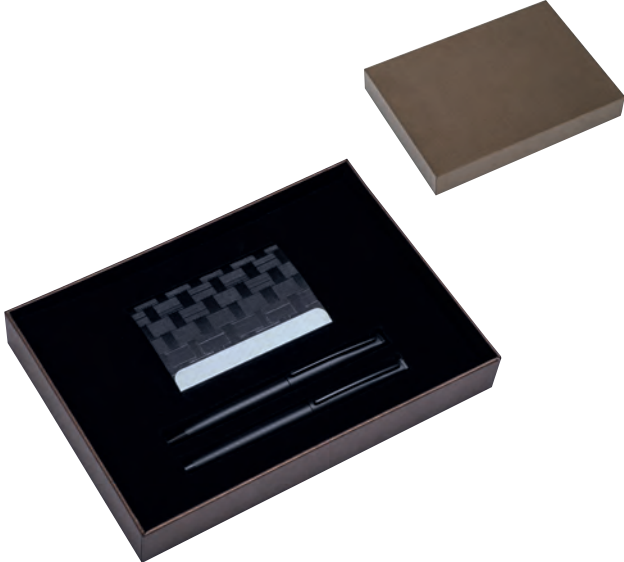

42370
ILGAZ SET
ILGAZ SET

Özel Kutu / Gift Box

22,5x16 cm

Set içindeki ürünler isteğe göre değiştirilebilir.