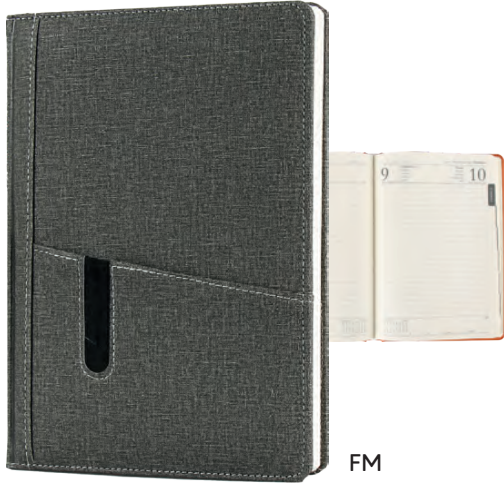

SY

LC

KR

7018017x24 BAKIRKÖY GÜNLÜK AJANDA
17x24 BAKIRKOY DIARY

70 gr Ivory / Ivory

336 Sayfa / Pages

FM

LC