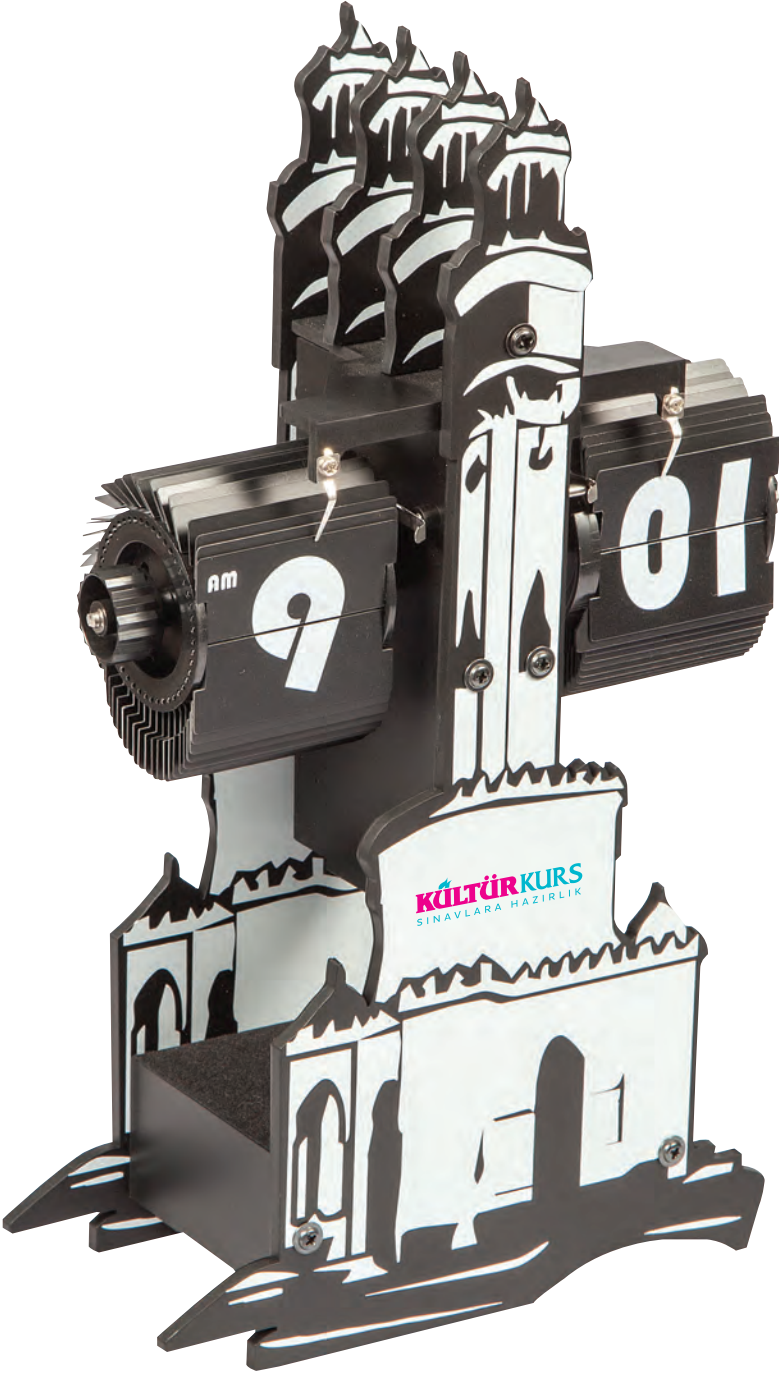

45150

İZMİR SAAT KULESİ MASA SAATİ
İZMİR CLOCK TOWER TABLE CLOCK

Özel Kutu / Gift Box

24,5x14,5x6,5 cm

41,6x28,4x31 cm

6 adet / pcs

3,86 kg