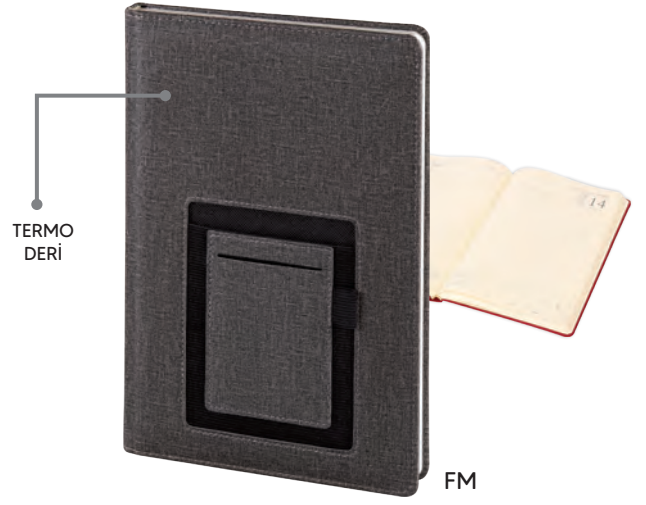

GR

KR

TB

7010517x24 BAHARIYE GÜNLÜK AJANDA
17x24 BAHARIYE DIARY

70 gr Ivory / Ivory

336 Sayfa / Pages

TERMO
DERİ

FM