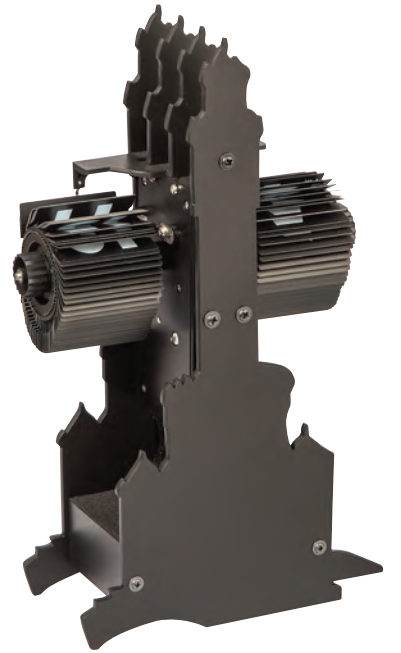

45150

İZMİR SAAT KULESİ MASA SAATİ
İZMİR CLOCK TOWER TABLE CLOCK

Özel Kutu / Gift Box

24,5x14,5x6,5 cm

41,6x28,4x31 cm

6 adet / pcs

3,86 kg