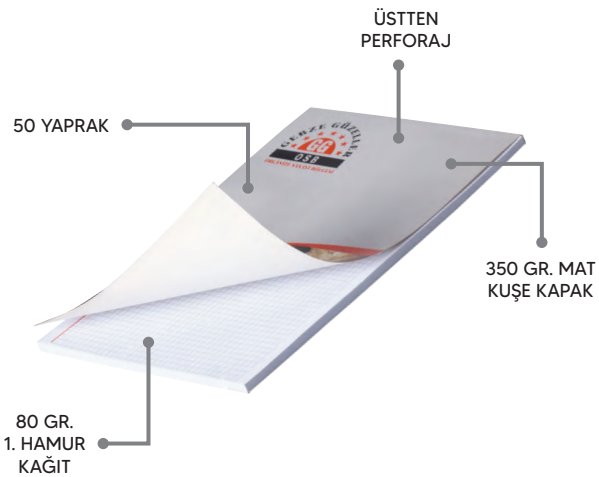

80303 ÜSTTEN SİRALLİ BLOKNOT NOTEBOOK

A4 - A5 - A6 - 13x21 cm

80304 TAÇ KAPAK İKİLİ BLOKNOT NOTEBOOK

13x20 cm

80305 AMERİKAN CİLT BLOKNOT NOTEBOOK

A4 - A5 - A6 - 13x21 cm

80306 TAÇ KAPAK BLOKNOT NOTEBOOK

A4 - A5 - A6