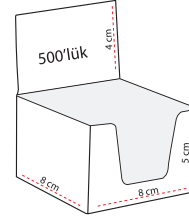

80700
KÜP BLOKNOT
CUBE NOTEPAPER

350 GR.
A.BRİSTOL

80 GR.
1. HAMUR
KAĞIT

80702
KRAFT KÜP BLOKNOT
CRAFT CUBE NOTEPAPER

300 GR.
KRAFT

80 GR.
1. HAMUR
KAĞIT

80500
UNUTMAYINIZ KARTI
REMINDER NOTEPAPER

9x13 cm