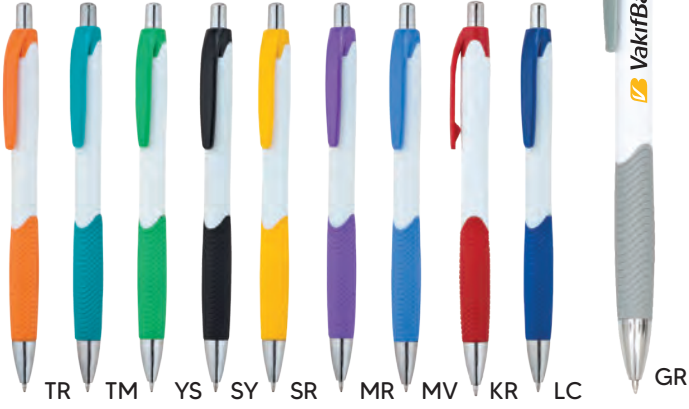

40506
SEZEN KALEM
SEZEN PEN

13,8 cm
2000 adet / pcs

32x52x28 cm
19,4 kg