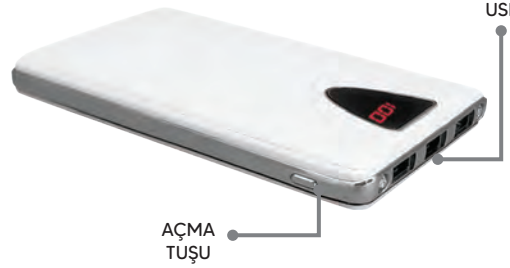

A+
LITHIUM
POLYMER