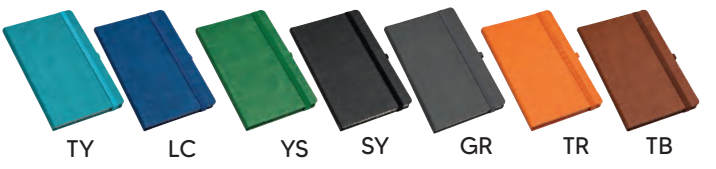

70680

13x21 BEŞİKTAŞ TARİHSİZ AJANDA
13x21 BEŞIKTAS NOTEBOOK DIARY

1. 70 gr Ivory / Ivory 224 Sayfa / Pages
   23x29x41 cm 50 adet / pcs
   14 kg