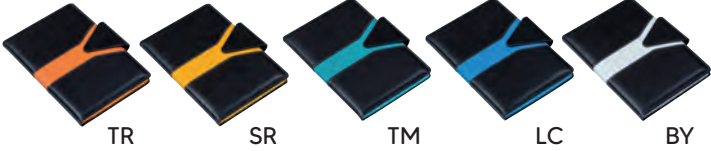

70185

15x21 BOMONTI TARİHSİZ AJANDA
15x21 BOMONTI NOTEBOOK DIARY

70 gr Ivory / Ivory

224 Sayfa / Pages

KR

TR

SR

TM

LC

BY

70195

15x21 SARIYER TARİHSİZ AJANDA
15x21 SARIYER NOTEBOOK DIARY

70 gr Ivory / Ivory

224 Sayfa / Pages

MIKNATISLI
KAPAK

SR

TM

BY

TR

KR

LC

70278

15,5x21,5 SARAYBOSNA TARİHSİZ AJANDA
15,5x21,5 SARAYBOSNA NOTEBOOK DIARY

80 gr Krem / Cream

224 Sayfa / Pages

YS

FM

TB

LC

KR

SY

70655

13x21 DARICA TARİHSİZ AJANDA
13x21 DARICA NOTEBOOK DIARY

70 gr Ivory / Ivory

224 Sayfa / Pages

45x25x30 cm

44 adet / pcs

TERMO
DERİ

TB

SY

KR

LC