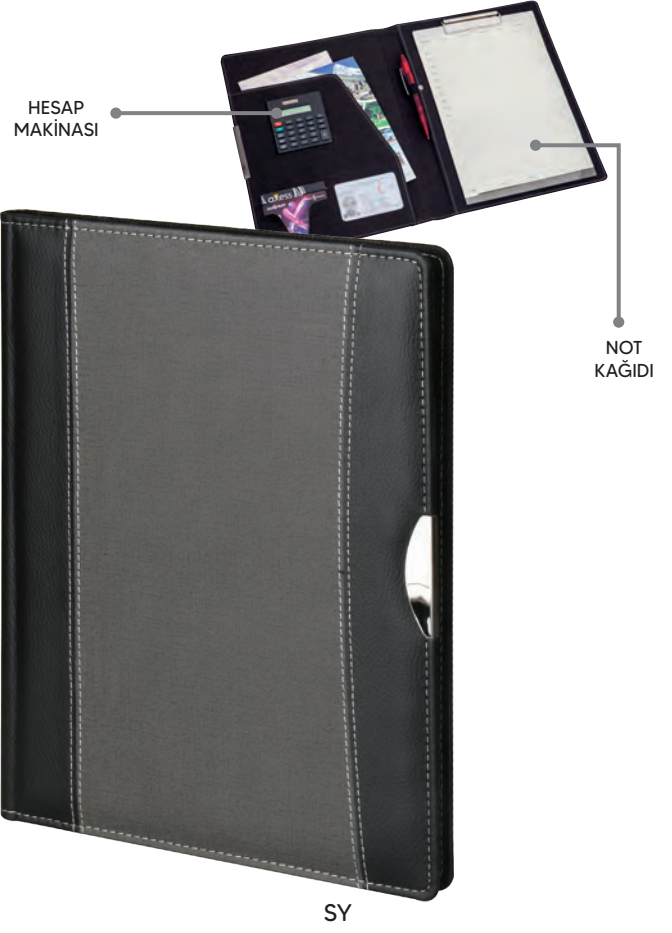

25465

AKYURT SEKRETER BLOKNOT
AKYURT SECRETARY BLOCKNOT

Özel Kutu / Gift Box
65x35x27 cm

24,7x31,8 cm
25 adet / pcs

KR

KH

SY

Ürünlerin Üzerindekiler Aksesuardır

25362

SINAV SEKRETER BLOKNOT
SINAV SECRETARY BLOCKNOT

Naylon / Poly Bag
50x27x35 cm
12,1 kg

24,5x32 cm
20 adet / pcs

HESAP
MAKİNASI

NOT
KAĞIDI

Ürünlerin Üzerindekiler Aksesuardır

70965**18x23 ETİLER GÜNLÜK ORGANİZER AJANDA**
18x23 ETİLER ORGANIZER DIARY