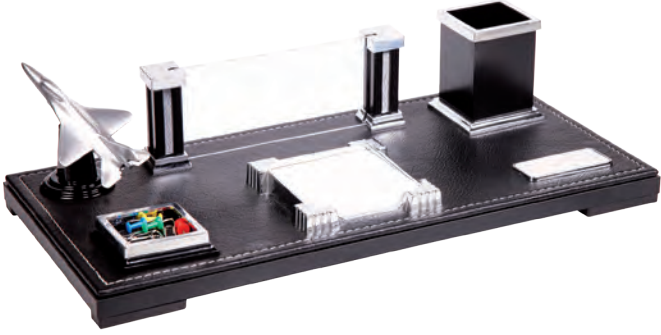

10660

DELTA MASA SETİ
DELTA TABLE SET

Özel Kutu / Gift Box

20x40 cm

Ürünlerin Üzerindekiler Aksesuardır

10680

MEVLANA MASA SETİ
MEVLANA TABLE SET

Özel Kutu / Gift Box

20x32 cm