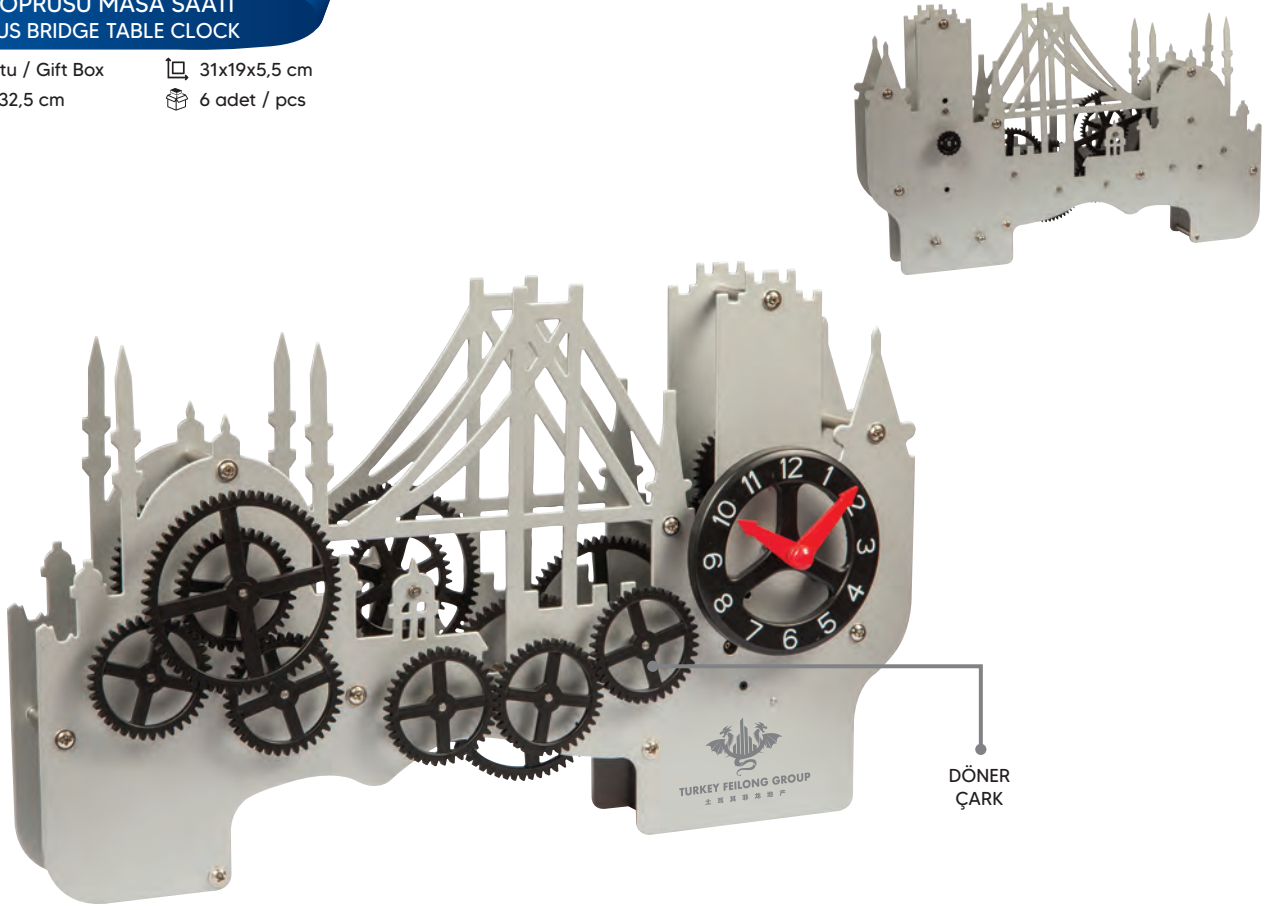

45145

BOĞAZ KÖPRÜSÜ MASA SAATİ
BOSPHORUS BRIDGE TABLE CLOCK

Özel Kutu / Gift Box

31x19x5,5 cm

43x34x32,5 cm

6 adet / pcs

7,92 kg

DÖNER
ÇARK

45425

FİLM DİJİTAL MASA SAATİ
FILM DIGITAL TABLE CLOCK

Özel Kutu / Gift Box

13x5x8 cm

56x28x36,5 cm

20 adet / pcs

7,5 kg