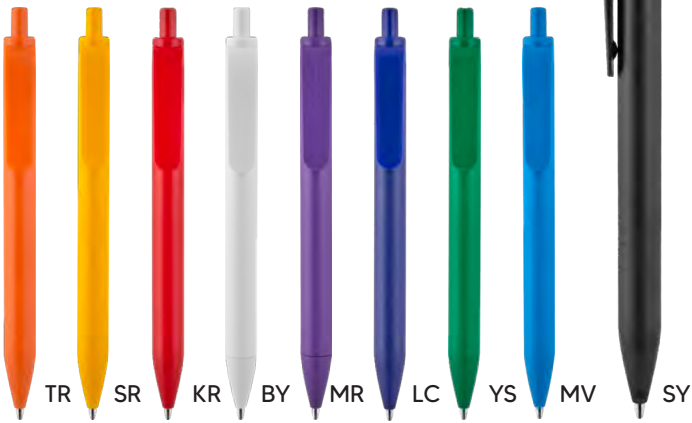

40304
SETRA KALEM
SETRA PEN

13,7 cm