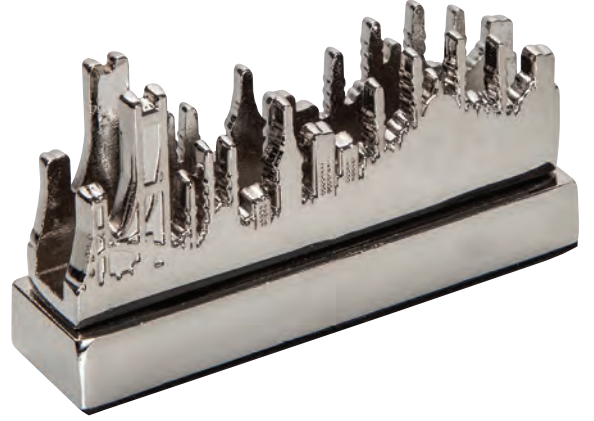

35810

İSTANBUL METAL MASA KARTVİZİTLİK
İSTANBUL TABLE CARD CASE

📦 Özel Kutu / Gift Box
📦 34x25x34 cm
📦 22 kg

📏 10x5,3x2 cm
📦 100 adet / pcs