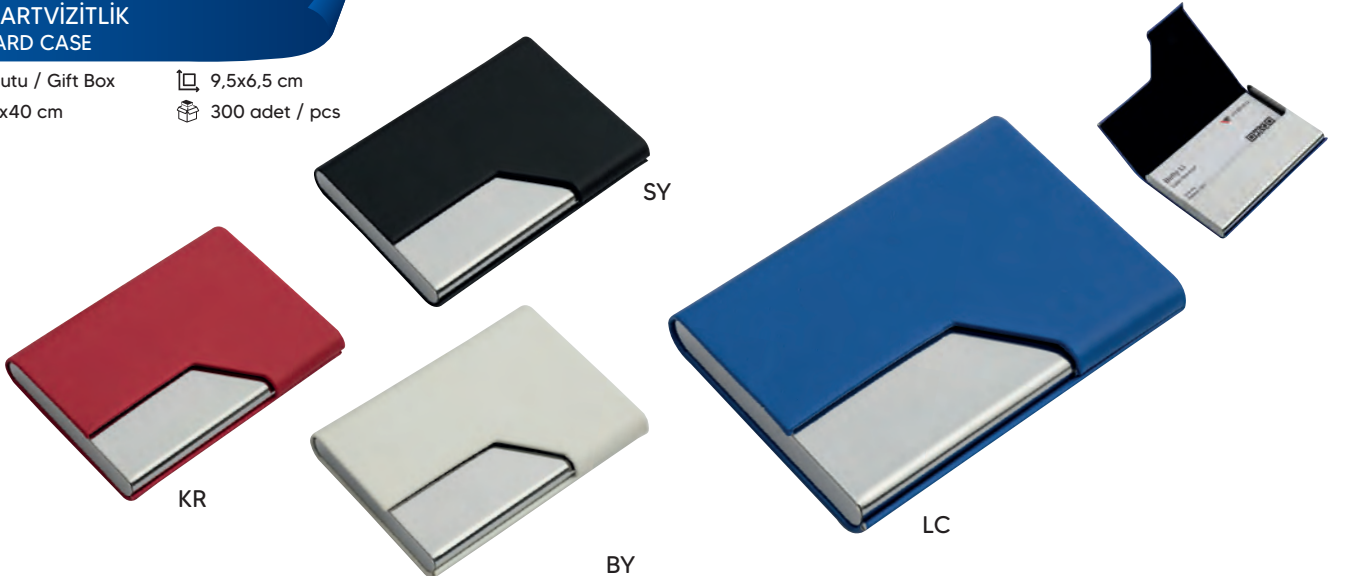

35935
HAYAL KARTVİZİTLİK
HAYAL CARD CASE

Özel Kutu / Gift Box 9,5x6,5 cm
38x38x40 cm 300 adet / pcs