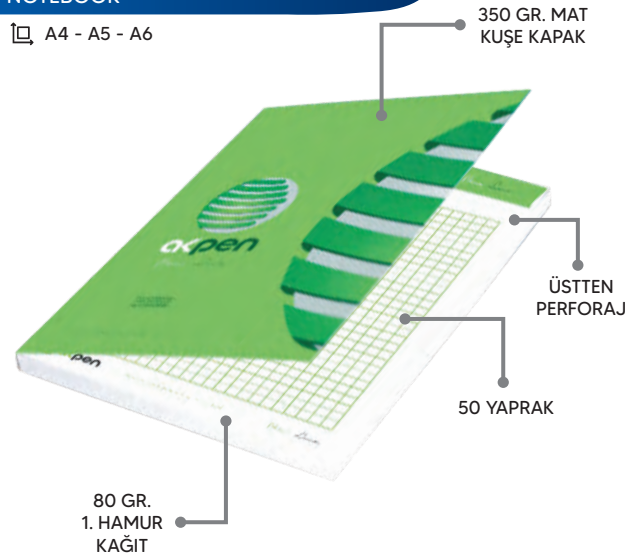

80303 ÜSTTEN SİRALLİ BLOKNOT NOTEBOOK

A4 - A5 - A6 - 13x21 cm

80304 TAÇ KAPAK İKİLİ BLOKNOT NOTEBOOK

13x20 cm

80305 AMERİKAN CİLT BLOKNOT NOTEBOOK

A4 - A5 - A6 - 13x21 cm

80306 TAÇ KAPAK BLOKNOT NOTEBOOK

A4 - A5 - A6