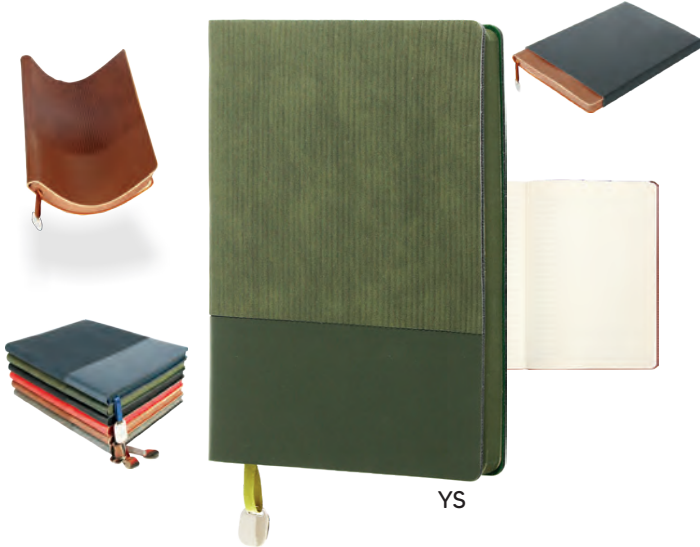

LC

70278**15,5x21,5 SARAYBOSNA TARİHSİZ AJANDA**
15,5x21,5 SARAYBOSNA NOTEBOOK DIARY

80 gr Krem / Cream

224 Sayfa / Pages

YS

FM

TB

LC