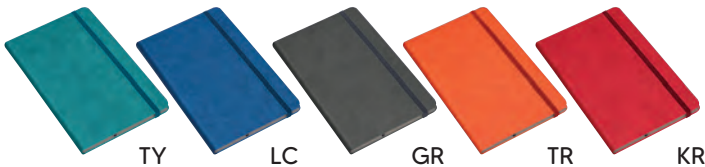

70880

13x21 KARTAL TARİHSİZ AJANDA
13x21 KARTAL NOTEBOOK DIARY

70 gr Ivory / Ivory

224 Sayfa / Pages

LC

TERMO
DERİ

KR

TR

SY

TY

70370

14,5x21 ESENYURT TARİHSİZ AJANDA
14,5x21 ESENYURT NOTEBOOK DIARY

70 gr Ivory / Ivory

224 Sayfa / Pages

SY

TERMO
DERİ

LC

KR

GR

TR

70589

13x21 ÇATALCA TARİHSİZ AJANDA
13x21 CATALCA NOTEBOOK DIARY

60 gr Naturel / Natural

160 Sayfa / Pages

TERMO
DERİ

SY

TY

LC

GR

TR

KR

70570

14,5x21 MEVSİM TARİHSİZ AJANDA
14,5x21 MEVSİM NOTEBOOK DIARY

70 gr Ivory / Ivory

224 Sayfa / Pages

23x21x41 cm

50 adet / pcs

16 kg

TERMO
DERİ

TY

TB

TR

KR

SY

GR

LC