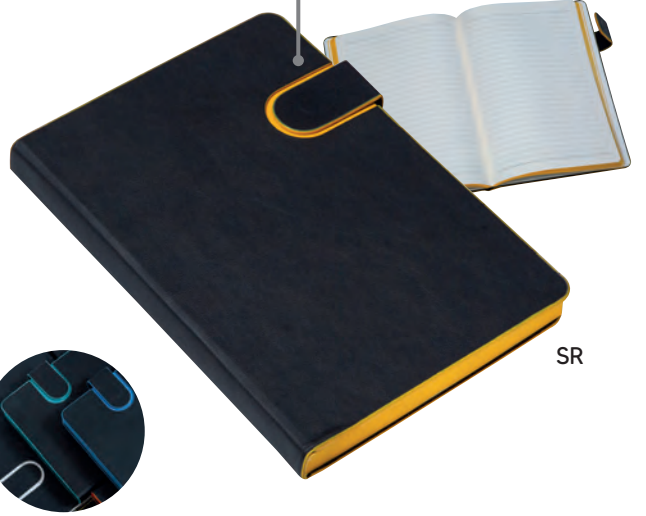

TR

SR

TM

LC

BY

70195

15x21 SARIYER TARİHSİZ AJANDA
15x21 SARIYER NOTEBOOK DIARY

70 gr Ivory / Ivory

224 Sayfa / Pages

MIKNATISLI
KAPAK

SR