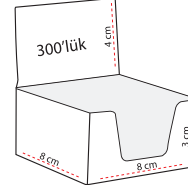

80700
KÜP BLOKNOT
CUBE NOTEPAPER

350 GR.
A.BRİSTOL

80 GR.
1. HAMUR
KAĞIT

80702
KRAFT KÜP BLOKNOT
CRAFT CUBE NOTEPAPER

300 GR.
KRAFT

80 GR.
1. HAMUR
KAĞIT

80500
UNUTMAYINIZ KARTI
REMINDER NOTEPAPER

9x13 cm