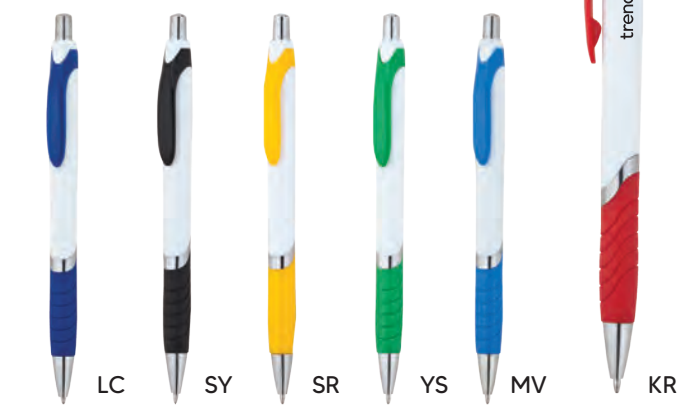

2000 adet / pcs

40506
SEZEN KALEM
SEZEN PEN

13,8 cm
2000 adet / pcs

32x52x28 cm
19,4 kg

40256
AY KALEM
AY PEN

14,2 cm
2000 adet / pcs

32x52x28 cm
17,9 kg

40594
MACRO KALEM
MACRO PEN