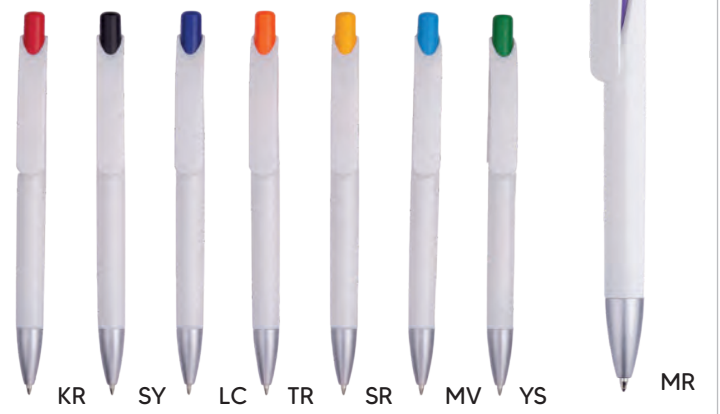

14,4 cm

40404
SONAY KALEM
SONAY PEN

40401
SEVDE KALEM
SEVDE PEN

40403
SEVAY KALEM
SEVAY PEN

40930

ENCO STANDLI KALEM
ENCO STAND PEN

40935

RİDEX STANDLI KALEM
RIDEX STAND PEN