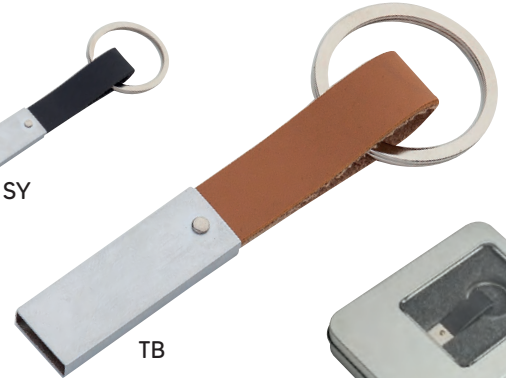

7,2x3,4 cm

20245

DERİ USB
LEATHER USB

Özel Kutu / Gift Box

8,3x1,2 cm

8,6x11,5x2,1 cm

SY

TB