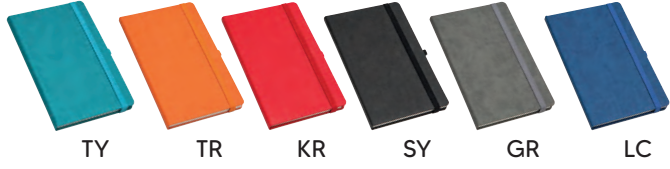

Ürünlerin Üzerindekiler Aksesuardır

70489**13x21 BEYLİKDÜZÜ TARİHSİZ AJANDA**
13x21 BEYLİKDUZU NOTEBOOK DIARY

- 55 gr Holmen / Holmen 160 Sayfa / Pages
23x29x42 cm 50 adet / pcs
11 kg

**70680****13x21 BEŞİKTAŞ TARİHSİZ AJANDA**
13x21 BEŞIKTAS NOTEBOOK DIARY