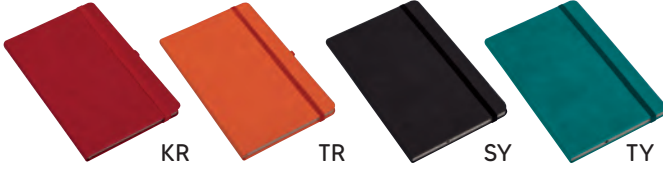

70880

13x21 KARTAL TARİHSİZ AJANDA
13x21 KARTAL NOTEBOOK DIARY

70 gr Ivory / Ivory

224 Sayfa / Pages

LC

TERMO
DERİ

KR

TR

SY

TY

70370

14,5x21 ESENYURT TARİHSİZ AJANDA
14,5x21 ESENYURT NOTEBOOK DIARY

70 gr Ivory / Ivory

224 Sayfa / Pages

SY

TERMO
DERİ

LC

KR

GR

TR

70589

13x21 ÇATALCA TARİHSİZ AJANDA
13x21 CATALCA NOTEBOOK DIARY

60 gr Naturel / Natural

160 Sayfa / Pages

TERMO
DERİ

SY

TY

LC

GR

TR

KR

70570

14,5x21 MEVSİM TARİHSİZ AJANDA
14,5x21 MEVSİM NOTEBOOK DIARY

70 gr Ivory / Ivory

224 Sayfa / Pages

23x21x41 cm

50 adet / pcs

16 kg

TERMO
DERİ

TY

TB

TR

KR

SY

GR

LC