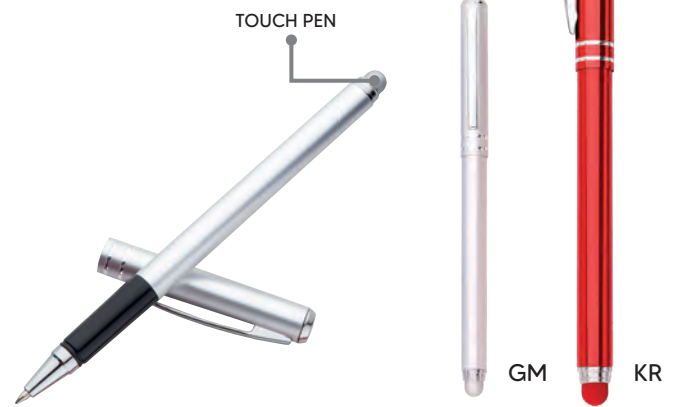

40865

SUDE ROLLER KALEM
SUDE ROLLER PEN

14 cm

42x16,5x18 cm

500 adet / pcs

9 kg