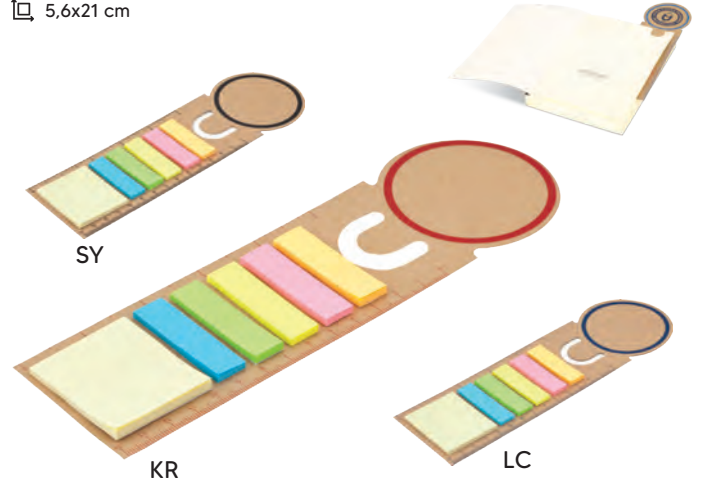

25900

GÖRELE YAPIŞKANLI NOTLUK
GÖRELE STICKY MEMO NOTES

70 gr Kağıt / Paper
5,6x21 cm

25 Yaprak / Sheets