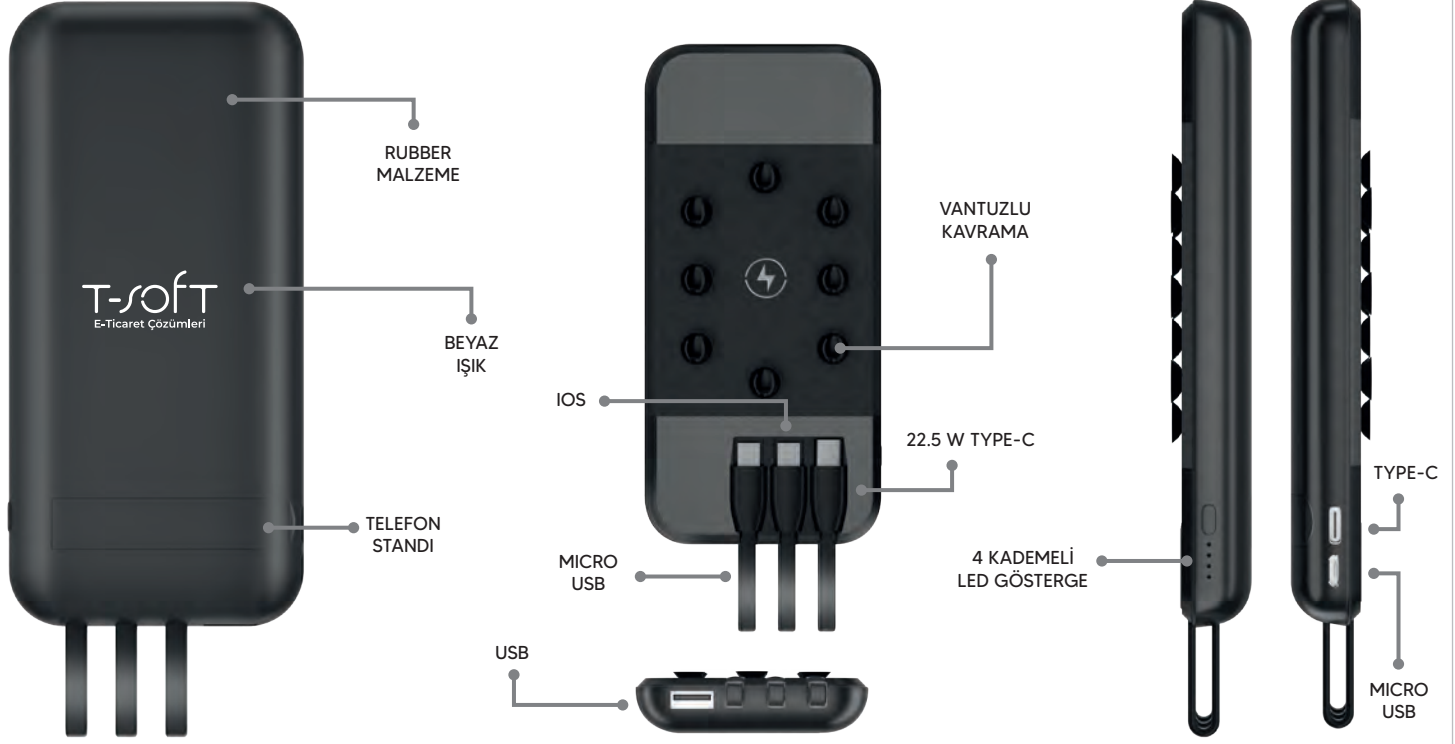

10.000
mAh

SMART
CHIP

20590

HOLTEK POWERBANK
HOLTEK POWERBANK

Özel Kutu / Gift Box
285 gr

6,6x13,6x2,4 cm

10.000
mAh

SMART
CHIP

20565
OSCAR POWERBANK
OSCAR POWERBANK

Özel Kutu / Gift Box
170 gr

6,6x13,6x2,4 cm

22.5 W
PD Hızlı Şarj

10.000
mAh

20610
İNER POWERBANK
İNER POWERBANK

Özel Kutu / Gift Box
185 gr
40 adet / pcs

6,9x13,1 cm
36,5x29x24,5 cm
9,2 kg