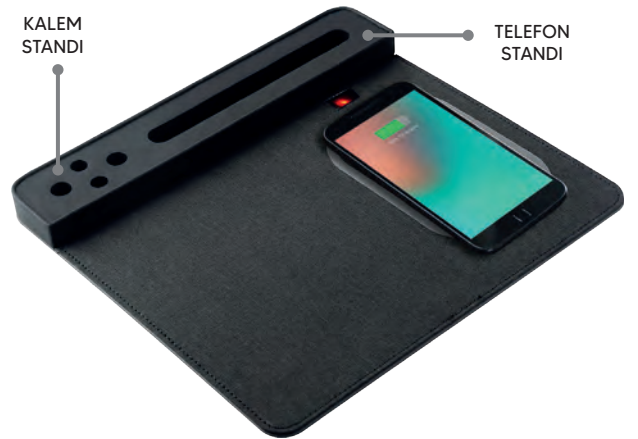

6,9x12x8,8 cm

RUBBER
MALZEME

10W
HIZLI ŞARJ

21210
WIRELESS ŞARJLI MOUSE PAD
WIRELESS CHARGED MOUSE PAD

28x26 cm

KALEM
STANDI

TELEFON
STANDI

20755

İŞIKLI ŞARJ KABLOSU LIGHTED CHARGER CABLE

- 📦 Naylon / Poly Bag
- 📏 45x37x30 cm
- 📊 12,5 kg

- 📏 120 cm
- 📦 300 adet / pcs

BEYAZ LED
IŞIK

IOS, TYPE-C
MICRO USB

20555

İŞIKLI ŞARJ KABLOSU LIGHTED CHARGER CABLE