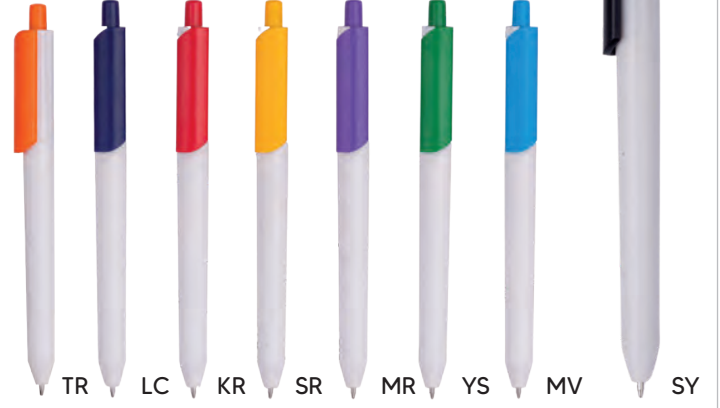

40404
SONAY KALEM
SONAY PEN