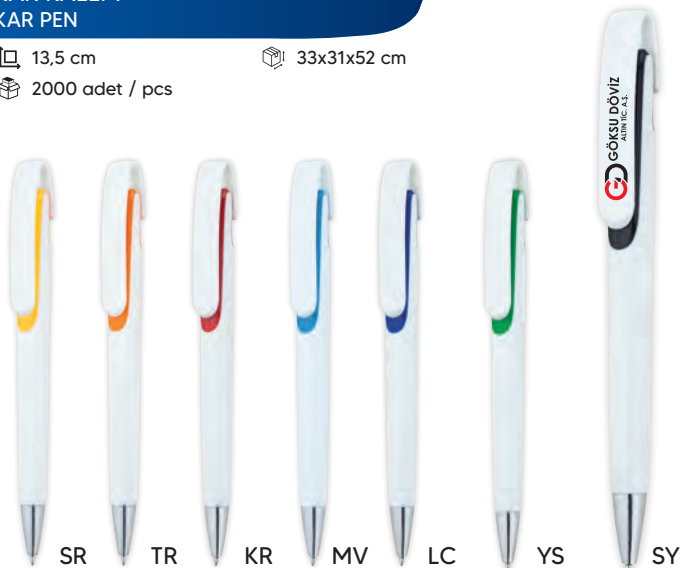

40586
KAR KALEM
KAR PEN

13,5 cm

33x31x52 cm

2000 adet / pcs