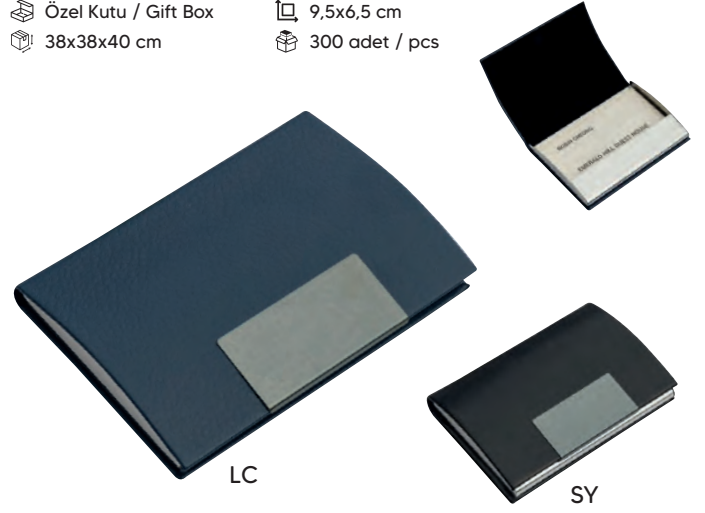

35419
GÜNEY KARTVİZİTLİK
GUNEY CARD CASE

Özel Kutu / Gift Box 9,5x6,5 cm
38x38x40 cm 300 adet / pcs