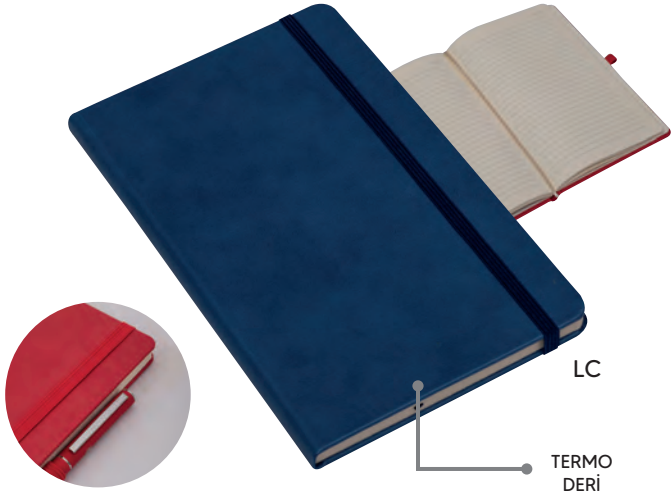

TB

SY

KR

LC

7088013x21 KARTAL TARİHSİZ AJANDA
13x21 KARTAL NOTEBOOK DIARY

70 gr Ivory / Ivory

224 Sayfa / Pages

LC