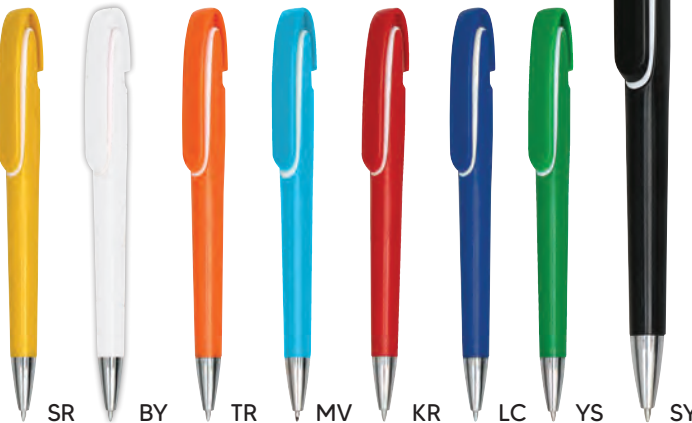

13,6 cm

40544
FROG KALEM
FROG PEN

13,5 cm

33x31x52 cm

2000 adet / pcs

40586
KAR KALEM
KAR PEN

13,5 cm

33x31x52 cm