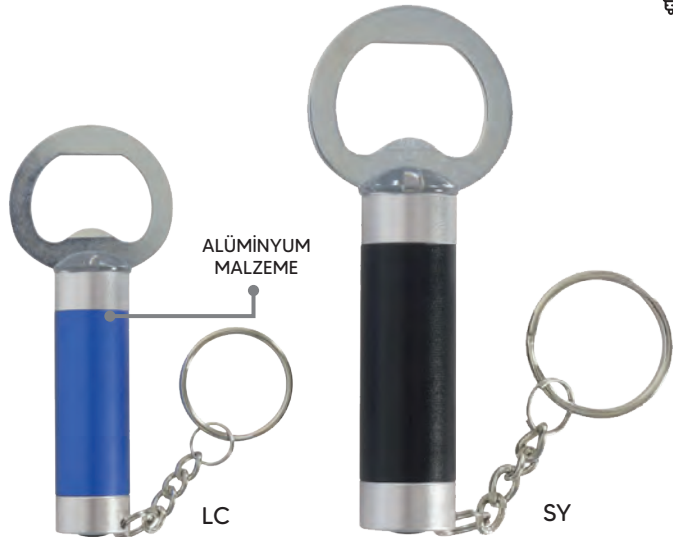

SY

LC

1X

55381

TARSO AÇACAKLI FENER
TARSO OPENER TORCH

Özel Kutu / Gift Box

8,6x3,2x1,7 cm

ALÜMİNYUM
MALZEME