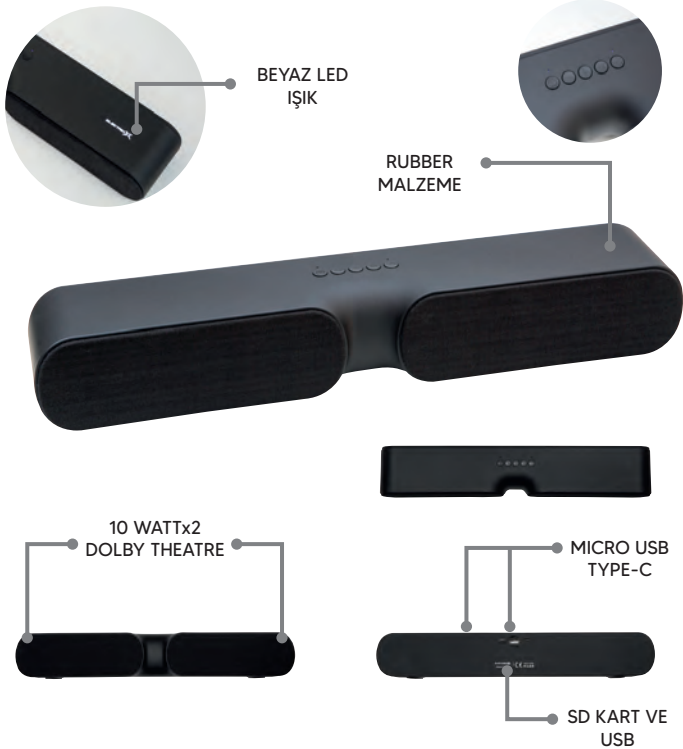

20300

İŞIKLI BLUETOOTH HOPARLÖR LIGHT-UP BLUETOOTH SPEAKER

- 📦 Özel Kutu / Gift Box
- 📏 41,5x40x22 cm
- 📊 12 kg

- 📏 38x6,8x6 cm
- 📦 15 adet / pcs

1.200
mAh

BEYAZ LED
IŞIK

RUBBER
MALZEME

10 WATTx2
DOLBY THEATRE

MICRO USB
TYPE-C

SD KART VE
USB