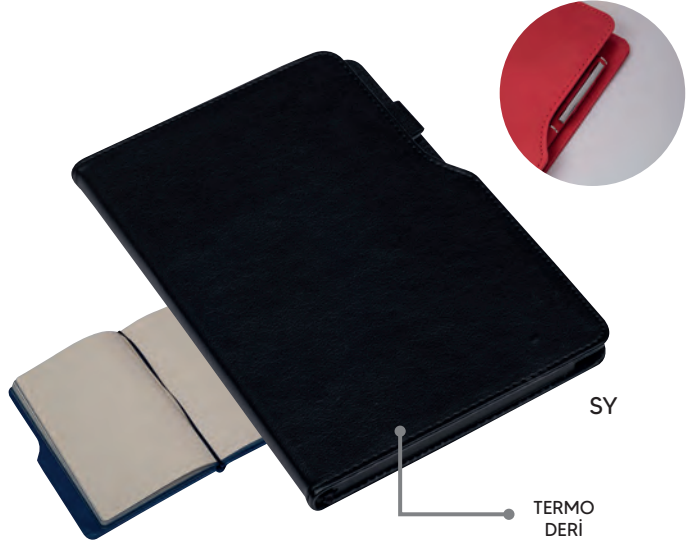

TERMO
DERİ

KR

TR

SY

TY

7037014,5x21 ESENYURT TARİHSİZ AJANDA
14,5x21 ESENYURT NOTEBOOK DIARY

70 gr Ivory / Ivory

224 Sayfa / Pages