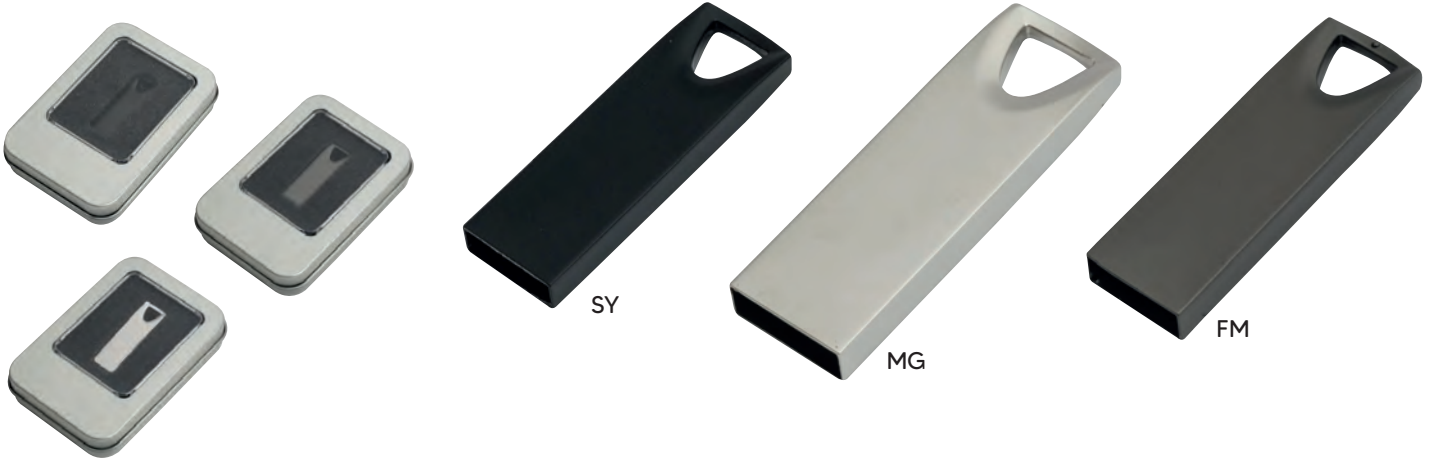

Özel Kutu / Gift Box 4,8x1,2 cm
6,2x9x1,8 cm

20304
MİNİ USB
MİNİ USB

Özel Kutu / Gift Box 2x1,2 cm

HI-SPEED
CERTIFIED USB 3.0

20260
MERT USB
MERT USB

Özel Kutu / Gift Box 3,9x1,2 cm
6,2x9x1,8 cm

20714
TOUCH USB
TOUCH USB