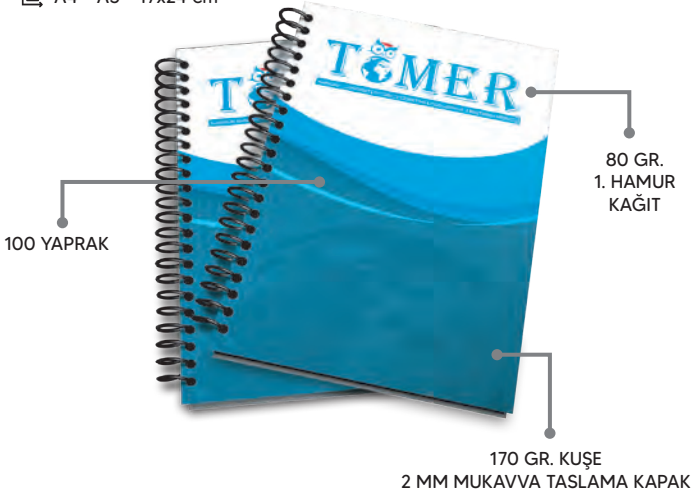

KOD	EN	BOY	KÖRÜK
KCC-01-P	37	40	10
KCC-02-P	28	36	12
KCC-03-P	37	40	10

İMALAT ÜRÜNLERİ

MANUFACTURE PRODUCTS

80301 YANDAN SİRALLİ BLOKNOT NOTEBOOK

A4 - A5 - 17x24 cm

80302 ÜSTTEN TUTKALLI BLOKNOT NOTEBOOK

A4 - A5 - A6

80303 ÜSTTEN SİRALLİ BLOKNOT NOTEBOOK

A4 - A5 - A6 - 13x21 cm

80304 TAÇ KAPAK İKİLİ BLOKNOT NOTEBOOK

13x20 cm

80305 AMERİKAN CİLT BLOKNOT NOTEBOOK

A4 - A5 - A6 - 13x21 cm

80306 TAÇ KAPAK BLOKNOT NOTEBOOK

A4 - A5 - A6