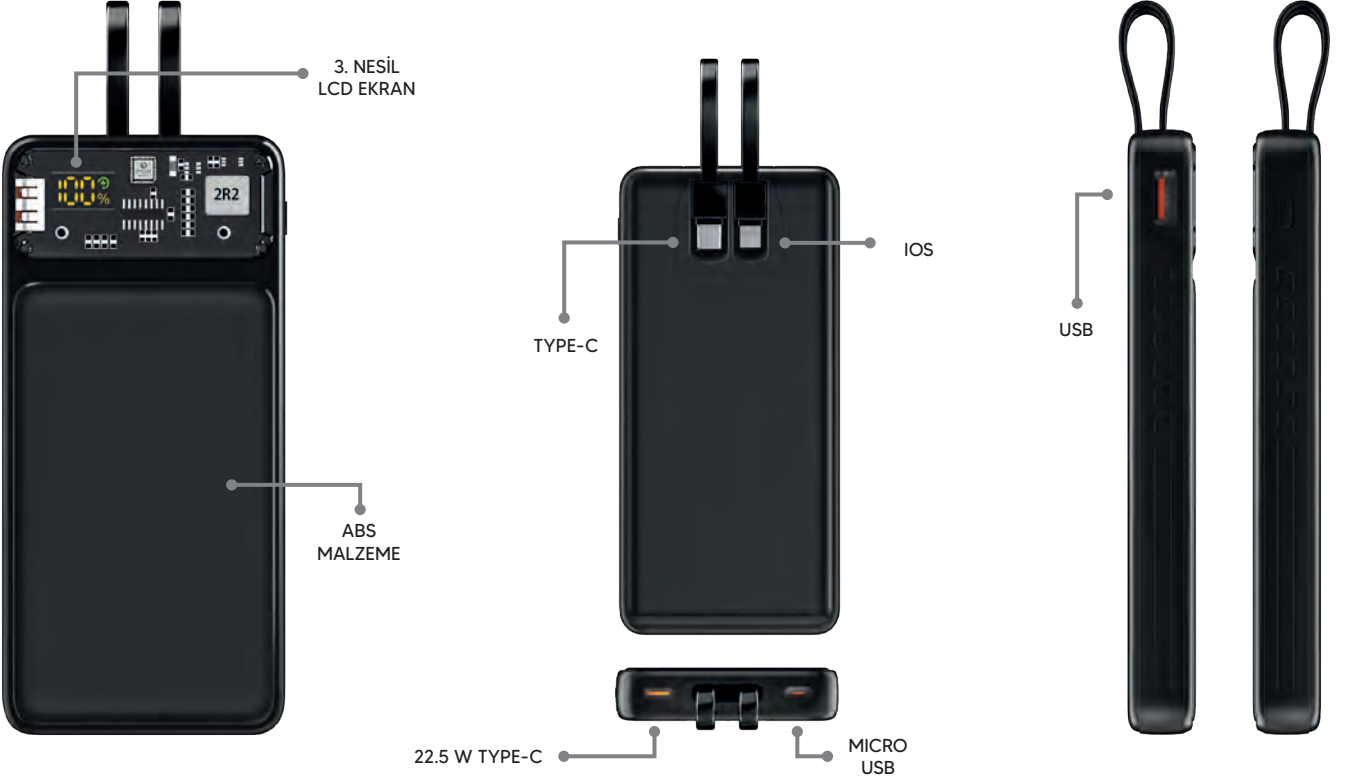

MICRO
USB

USB

USB

20545

COSMO POWERBANK
COSMO POWERBANK

Özel Kutu / Gift Box
210 gr

6,6x13,6x2,4 cm

22.5 W
PD Hızlı Şarj

10.000
mAh

SMART
CHIP

20590

HOLTEK POWERBANK
HOLTEK POWERBANK

Özel Kutu / Gift Box
285 gr

6,6x13,6x2,4 cm

10.000
mAh

SMART
CHIP