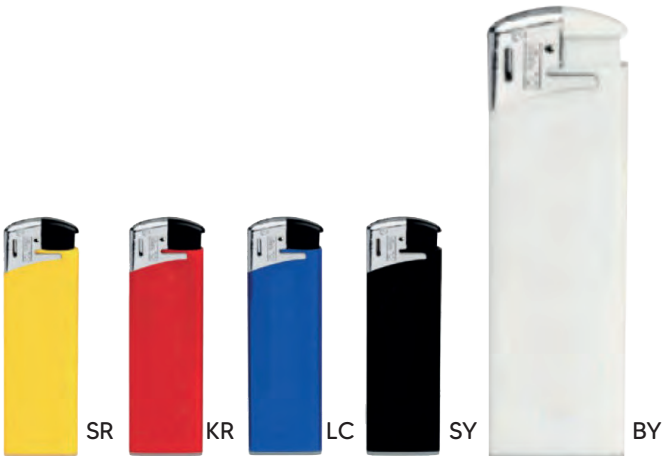

KASAİ ELEKTRONİK ÇAKMAK
KASAI ELECTRONIC LIGHTER

8x2,2 cm

55232

CLİPPER ELEKTRONİK ÇAKMAK
CLIPPER ELECTRONIC LIGHTER

7,6x2,2 cm

55228

KOKO ELEKTRONİK ÇAKMAK
KOKO ELECTRONIC LIGHTER

6,5x2,2 cm