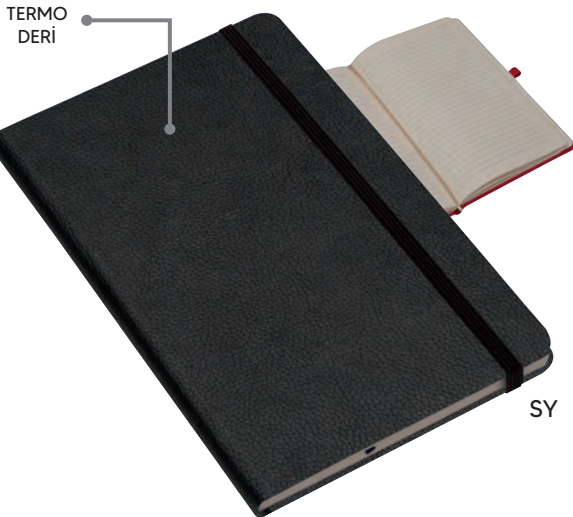

TERMO
DERİ

SY