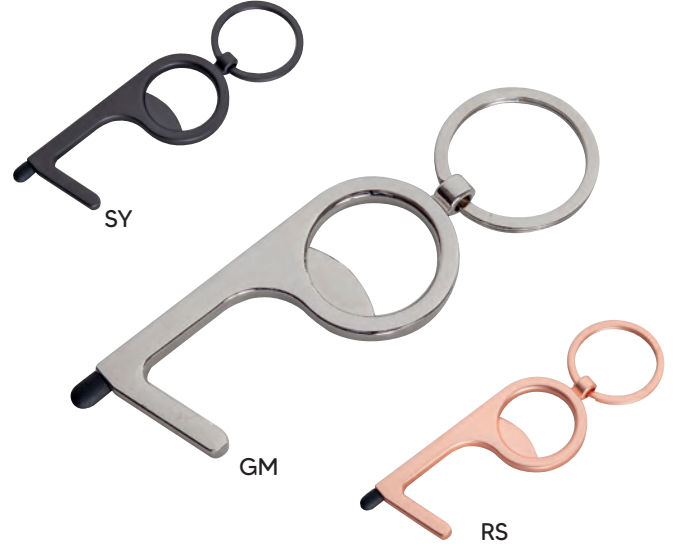

Dokunmatik Ekran Ucu

Şişe Açacağı

Otobüs-Asansör Düğmesine Basma

Kapı Kolu Tutma

55302
GÜVENLİ TEMAS ANAHTARLIĞI
SAFE CONTACT KEYCHAIN

Çift Taraf / Double Side Naylon / Poly Bag
11x3,2 cm

Dokunmatik Ekran Ucu