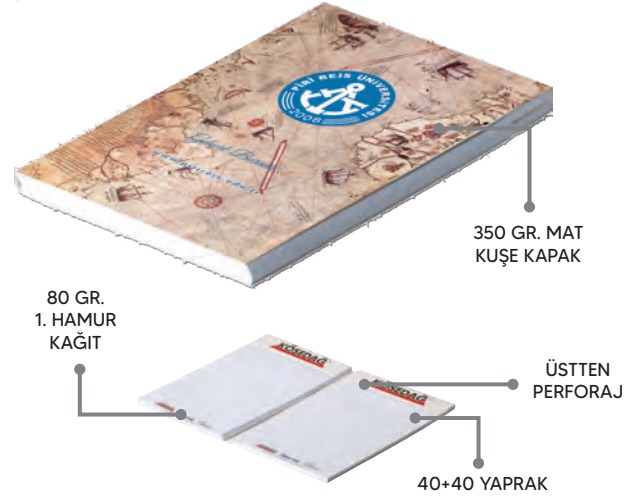

80303 ÜSTTEN SİRALLİ BLOKNOT NOTEBOOK

A4 - A5 - A6 - 13x21 cm

80304 TAÇ KAPAK İKİLİ BLOKNOT NOTEBOOK

13x20 cm

80305 AMERİKAN CİLT BLOKNOT NOTEBOOK

A4 - A5 - A6 - 13x21 cm

80306 TAÇ KAPAK BLOKNOT NOTEBOOK

A4 - A5 - A6