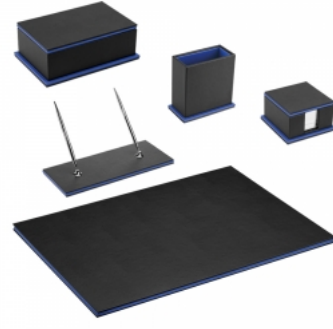

Masa Sümeni

55435

2.800,00 ₺