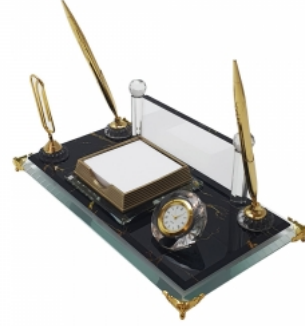

Masa Seti

55755

1.416,00 ₺