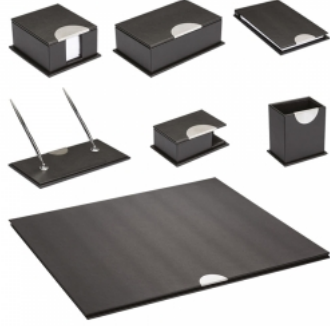

Masa Sümeni

55460

2.588,00 ₺